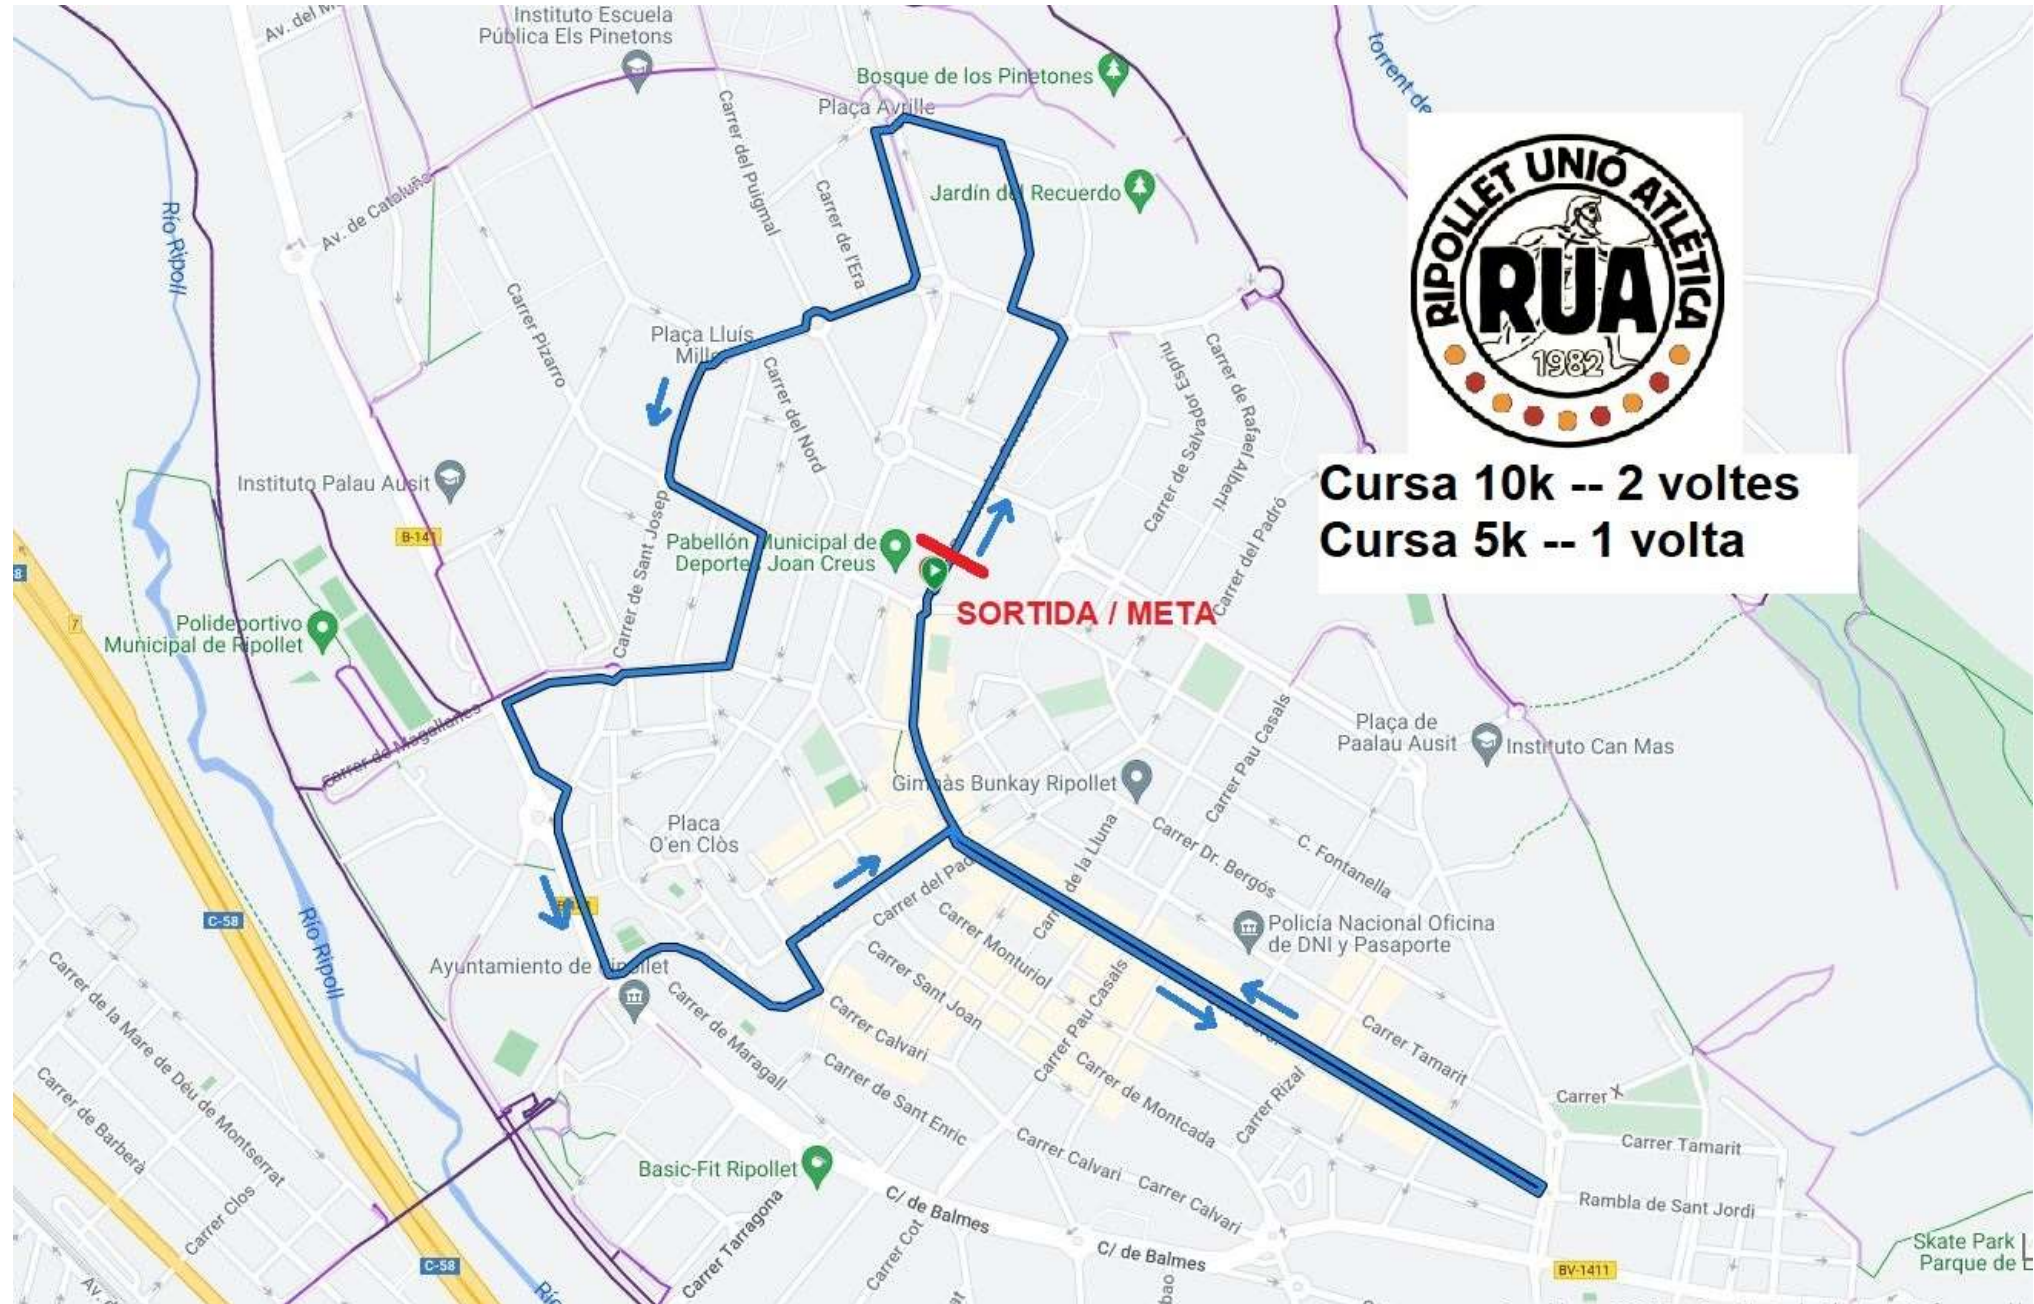

Cursa 10k -- 2 voltes
Cursa 5k -- 1 volta

SORTIDA / META

Instituto Escuela Pública Els Pinetons

Escuela José María Ginesta

Plaça Avriño

Jardín del Re

CURSA 2400m

 1a volta 400m

 2a volta 2000m

EV MEDICA RIPOLLET

Pabellón Municipal de Deportes Joan C. Neus

MT Idiomes Ripollet

CURSA 800m
1 volta

EV MEDICAL
RIPOLLET

Pabellón Municipal de
Deportes Joan Creus

Nuthiling
Language School

Col·legi Sant
Gabriel Ripollet

MT Idiomes Ripollet

Pistes del
Esbart

Gimnàs urbà

Autoescola DA
FORMACIO

Parque del Cementerio

XIQUILANDIA

CURSA 400m
1 volta